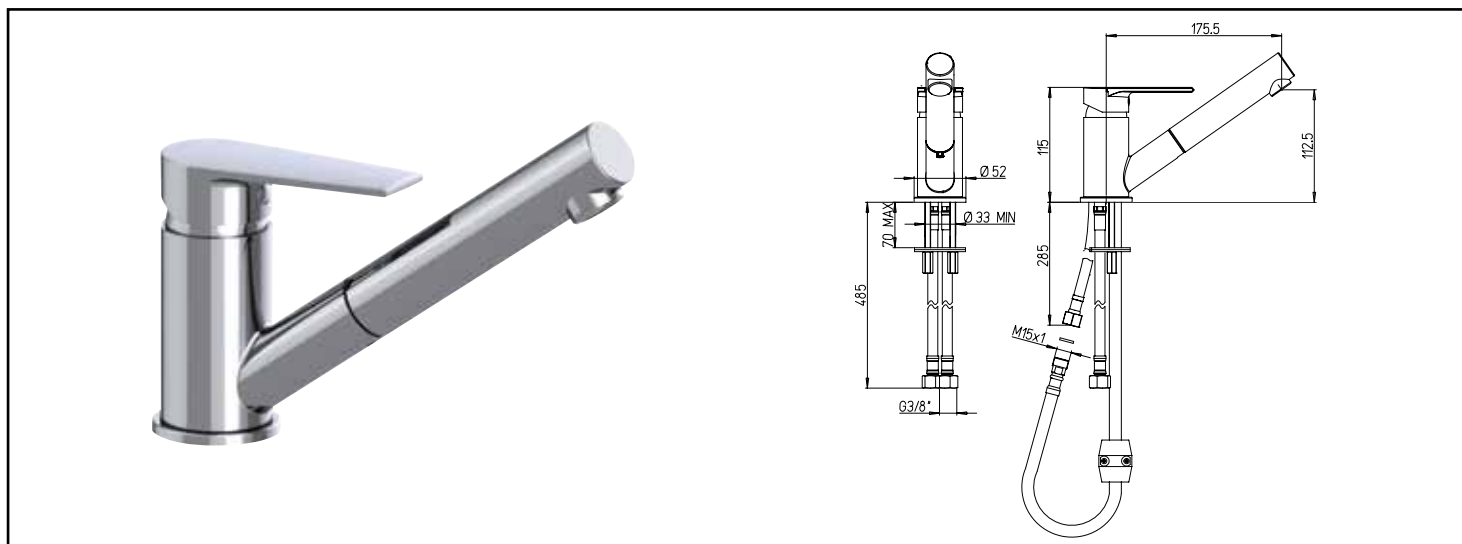

Référence : **501012117**

MITIGEUR ÉVIER AVEC DOUCHETTE CALIPSO C2 - ROLF

■ UN DESIGN SOBRE ET MODERNE.

■ INSTALLATION RAPIDE ET FACILE.

■ ECONOMIES D'EAU ET D'ÉNERGIE GRÂCE À LA TECHNOLOGIE C2

DESCRIPTION

Chromé - Manette métal - Cartouche céramique Ø35 mm C2 - Bec fixe avec douchette munie d'un aérateur anticalcaire - Limiteur de débit par point dur - Limiteur de température réglable - Deux points de fixation - Platine de renfort - Flexibles d'alimentation EPDM livrés pré-montés 400 mm - Flexible douchette 1150 mm - NF classement EO C2 A3 U3 (ABAA)

APPLICATIONS

Robinetterie d'évier

CONDITIONS D'UTILISATION

Pression maximum : 5 bar - Pression d'utilisation : 3 bar - Température maximum de l'eau : 80°C (176°F) - produit Conforme aux réglementations en vigueur

COMPATIBILITÉ

S'installe sur tous les types d'évier

PRÉCAUTION D'EMPLOI

0

SPECIFICATIONS D'INSTALLATION

2 points de fixation - Platine de renfort pour évier inox - Raccordement 12/17 (G3/8")

Garantie 10 ans contre tout vice de fabrication y compris pour les cartouches - Cf conditions générales de vente